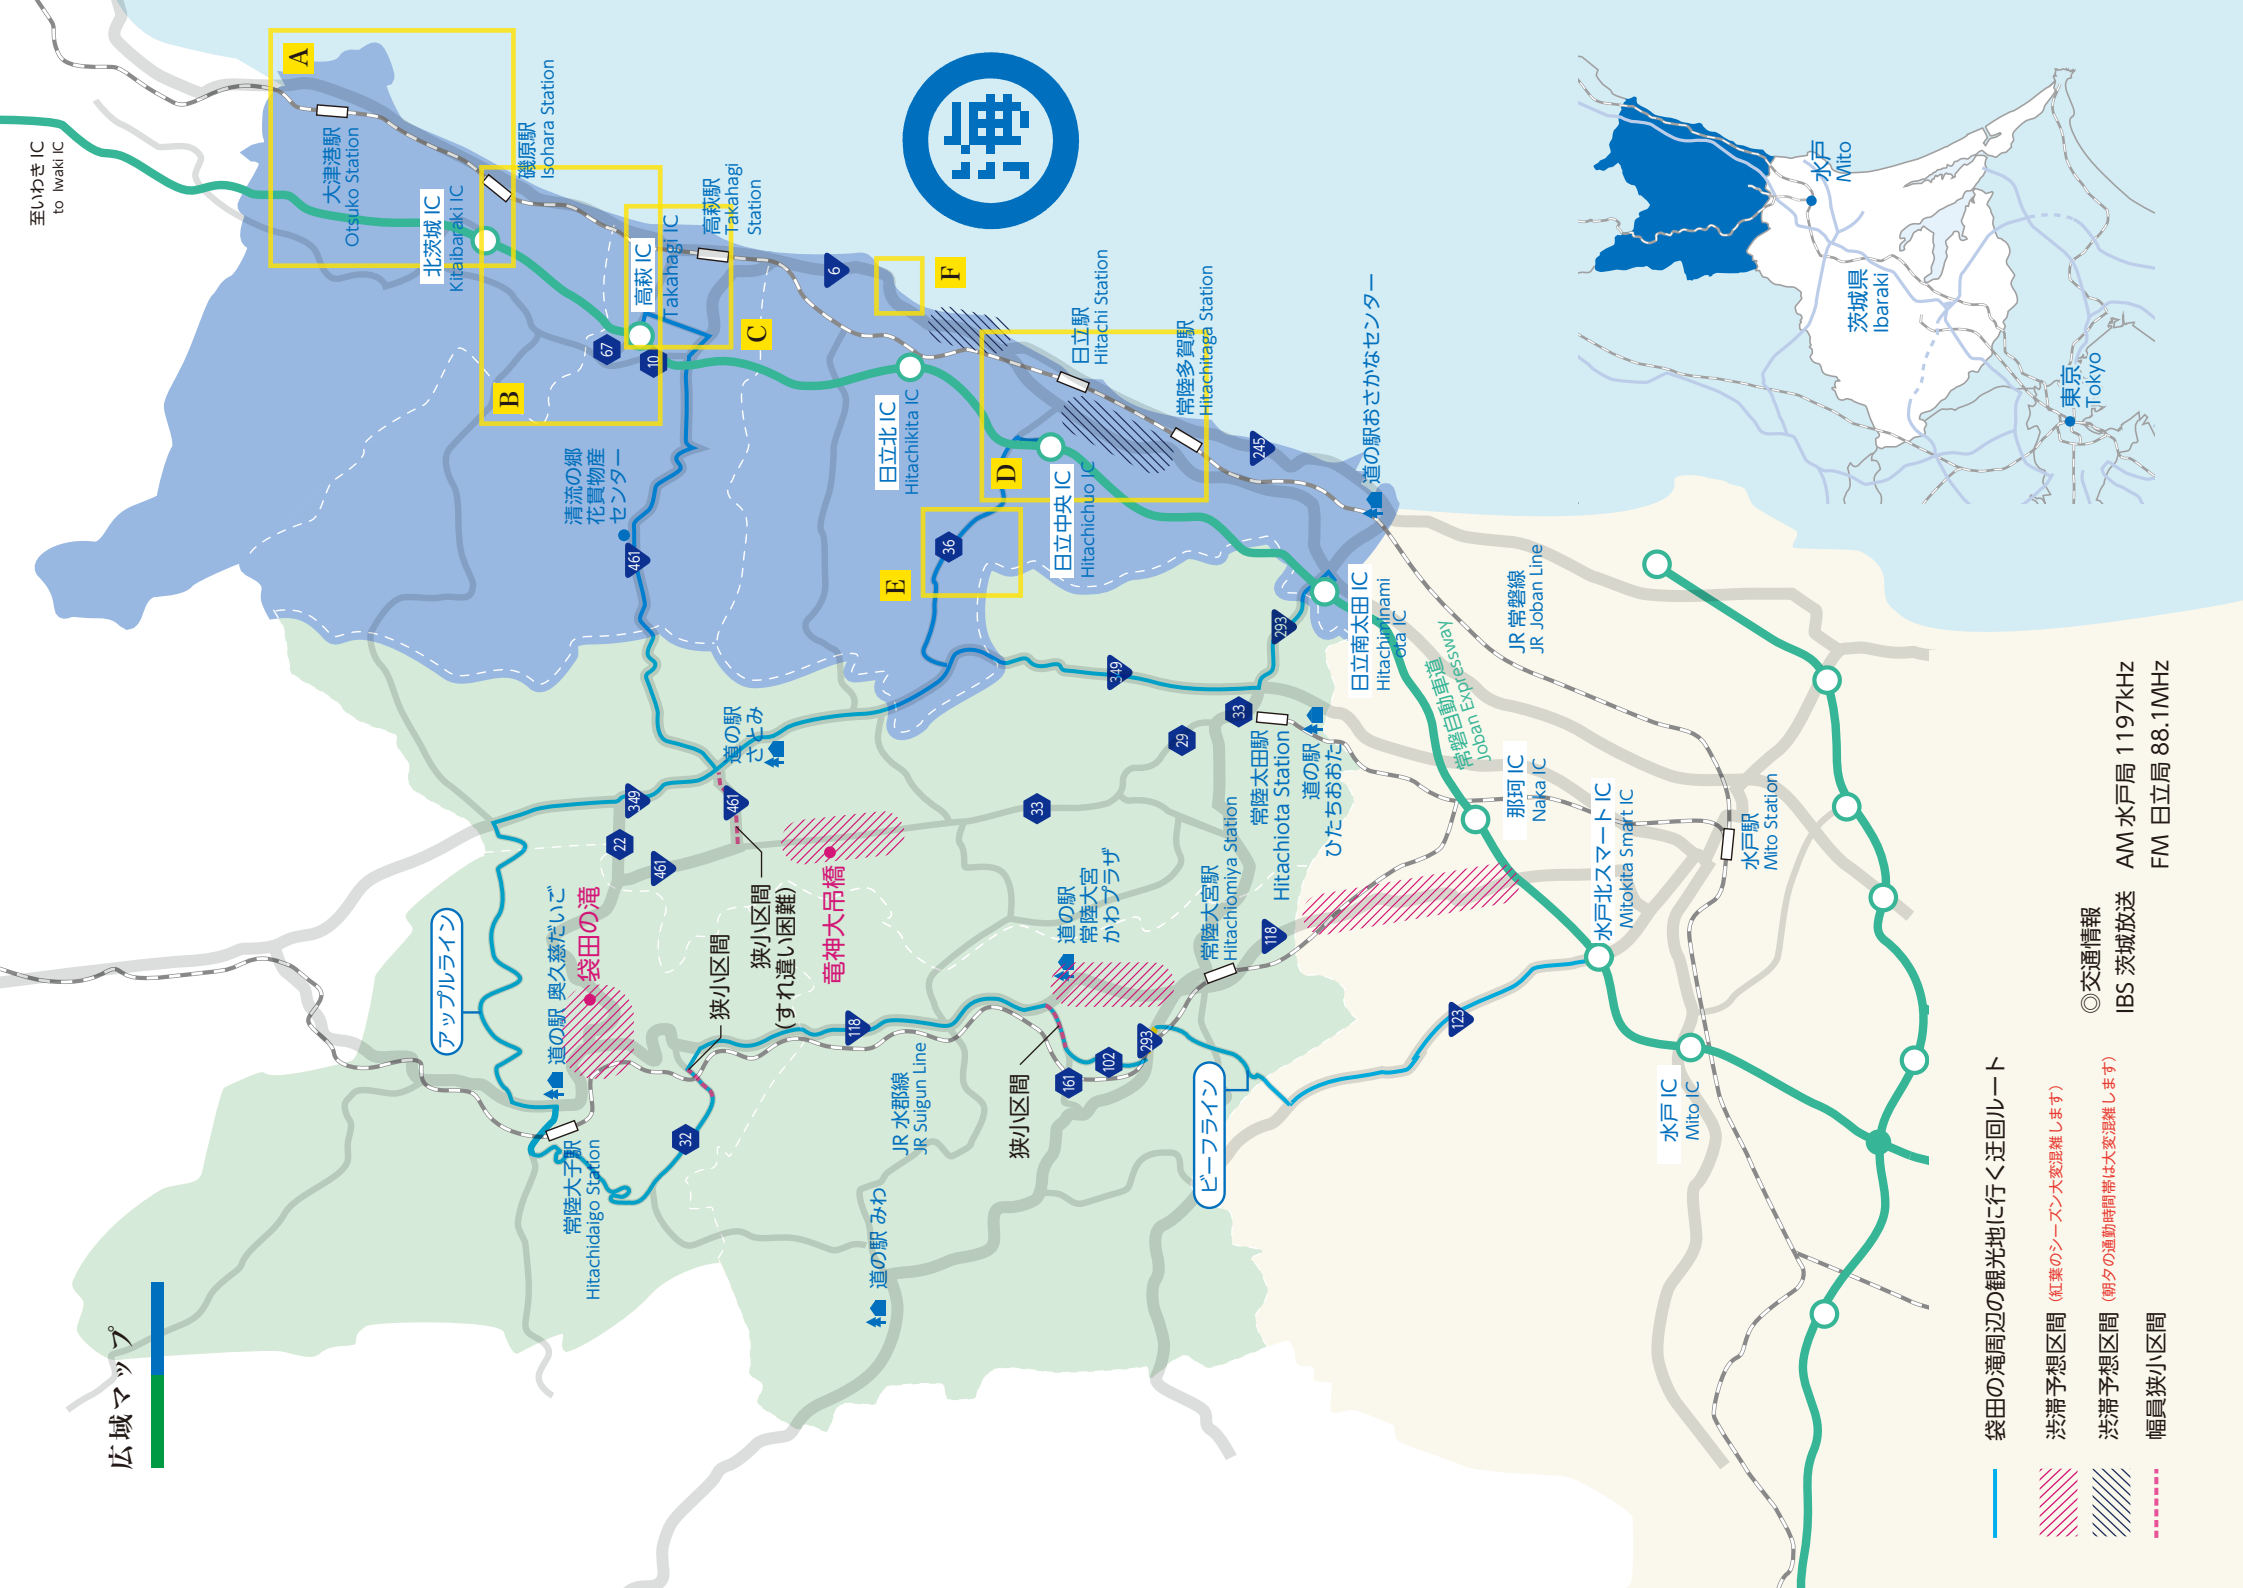

広域マップ

袋田の滝周辺の観光地に行く迂回ルート

渋滞予想区間 (紅葉のシーズン大変混雑します)

渋滞予想区間 (朝夕の通勤時間帯は大変混雑します)

幅員狭小区間

◎ 交通情報

IBS 茨城放送 AM 水戸局 1197kHz

FM 日立局 88.1MHz