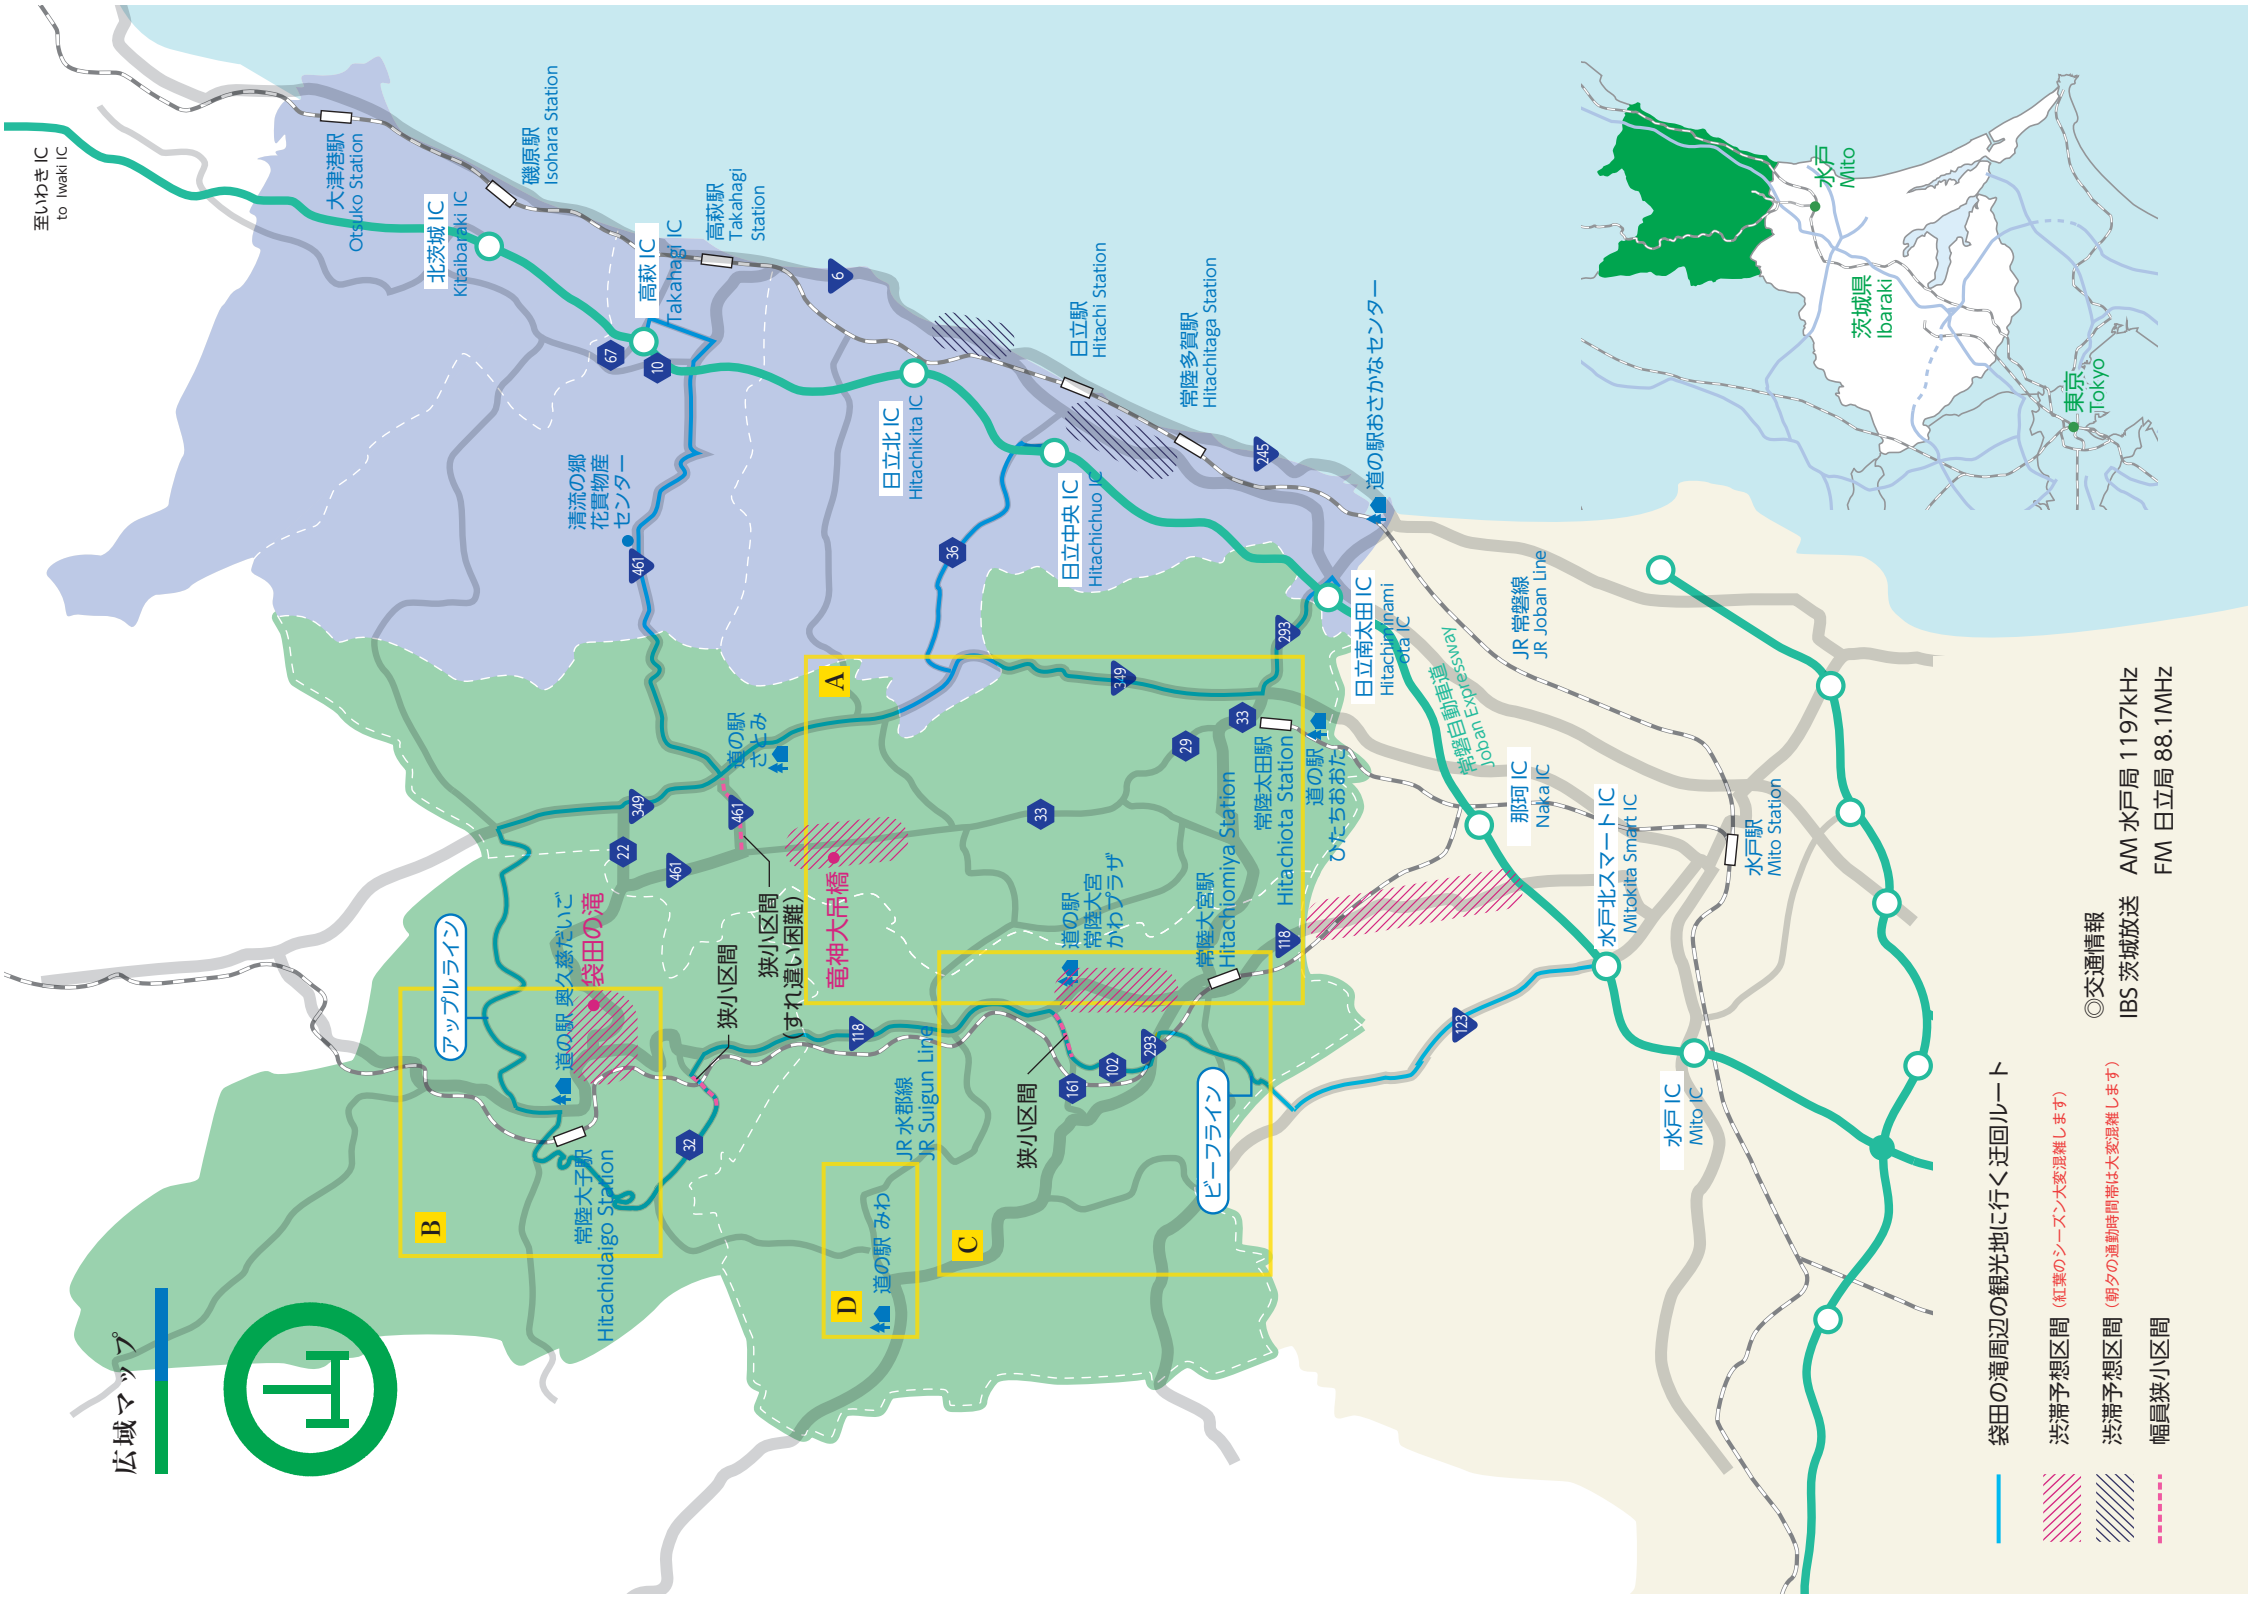

広域マップ

- 袋田の滝周辺の観光地に行く迂回ルート
- ▨ 渋滞予想区間 (紅葉のシーズン大変混雑します)
- ▨ 渋滞予想区間 (朝夕の通勤時間帯は大変混雑します)
- - - 幅員狭小区間

◎交通情報

IBS 茨城放送 AM 水戸局 1197kHz
FM 日立局 88.1MHz