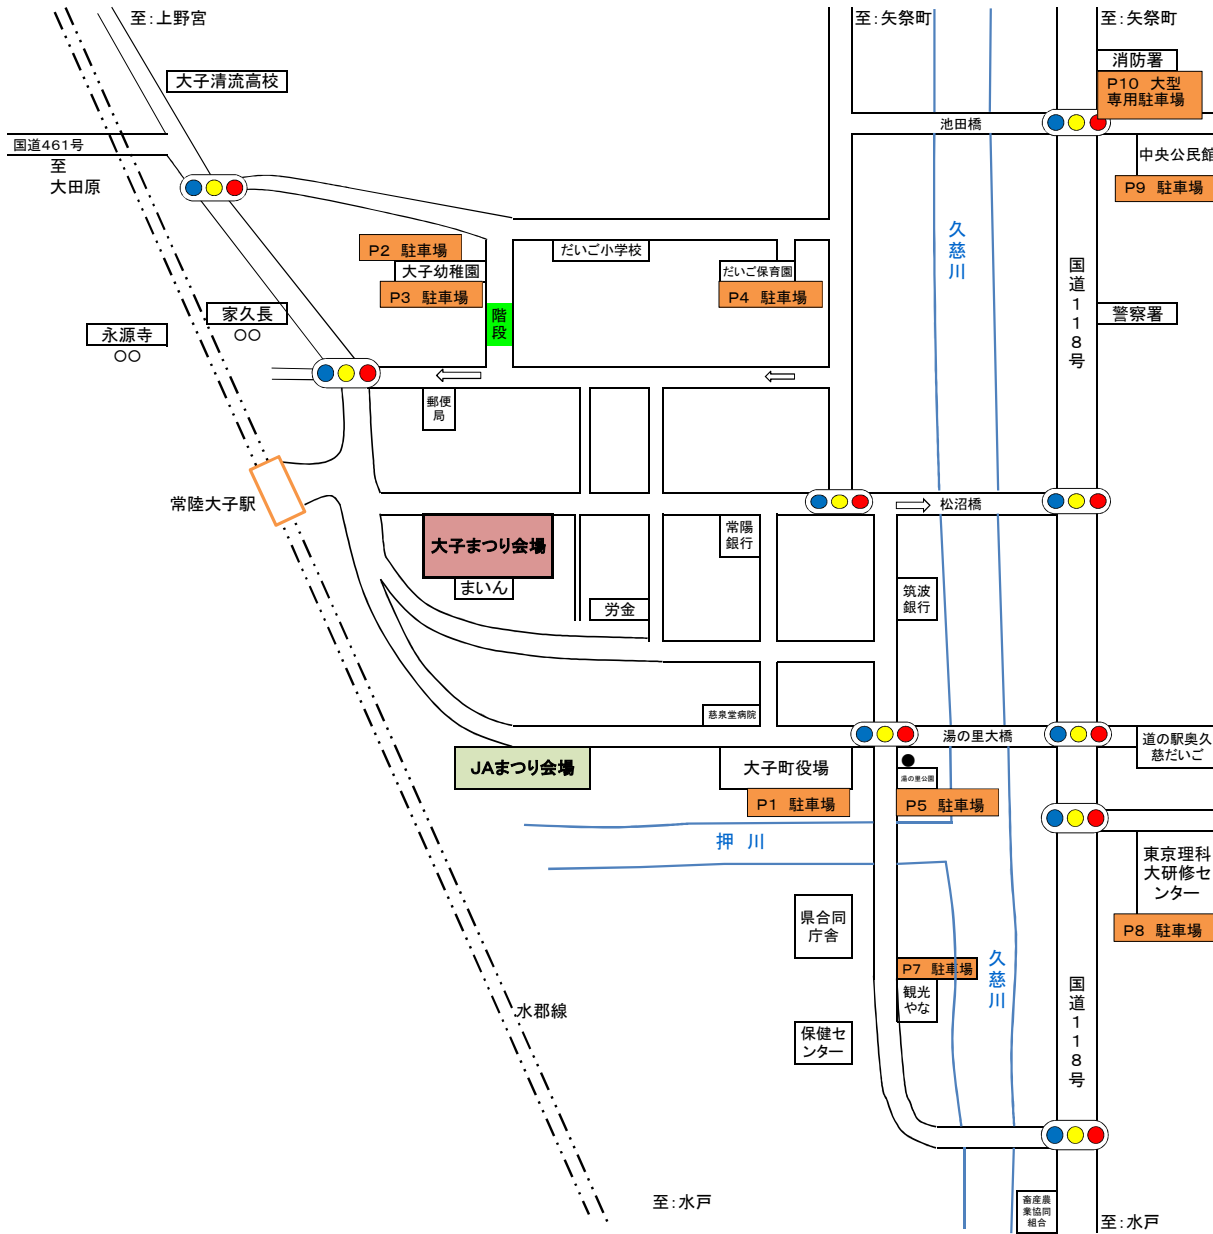

第25回奥久慈大子まつり及び茨城県北芸術祭駐車場案内 11月12日(土)

駐車場場所及び駐車台数

場 所	台 数	備 考
P1 大子町役場	120 台	一般駐車場
P2 大子幼稚園(送迎駐車場)	180 台	一般駐車場
P3 大子幼稚園(グラウンド)	50 台	一般駐車場
P4 だいご保育園	50 台	係員・一般駐車場
P5 湯の里公園	40 台	一般駐車場
P7 観光やな駐車場	190 台	一般駐車場
P8 東京理科大	200 台	一般駐車場
P9 中央公民館	10 台	大型専用駐車場
P10 大子消防署	840 台	