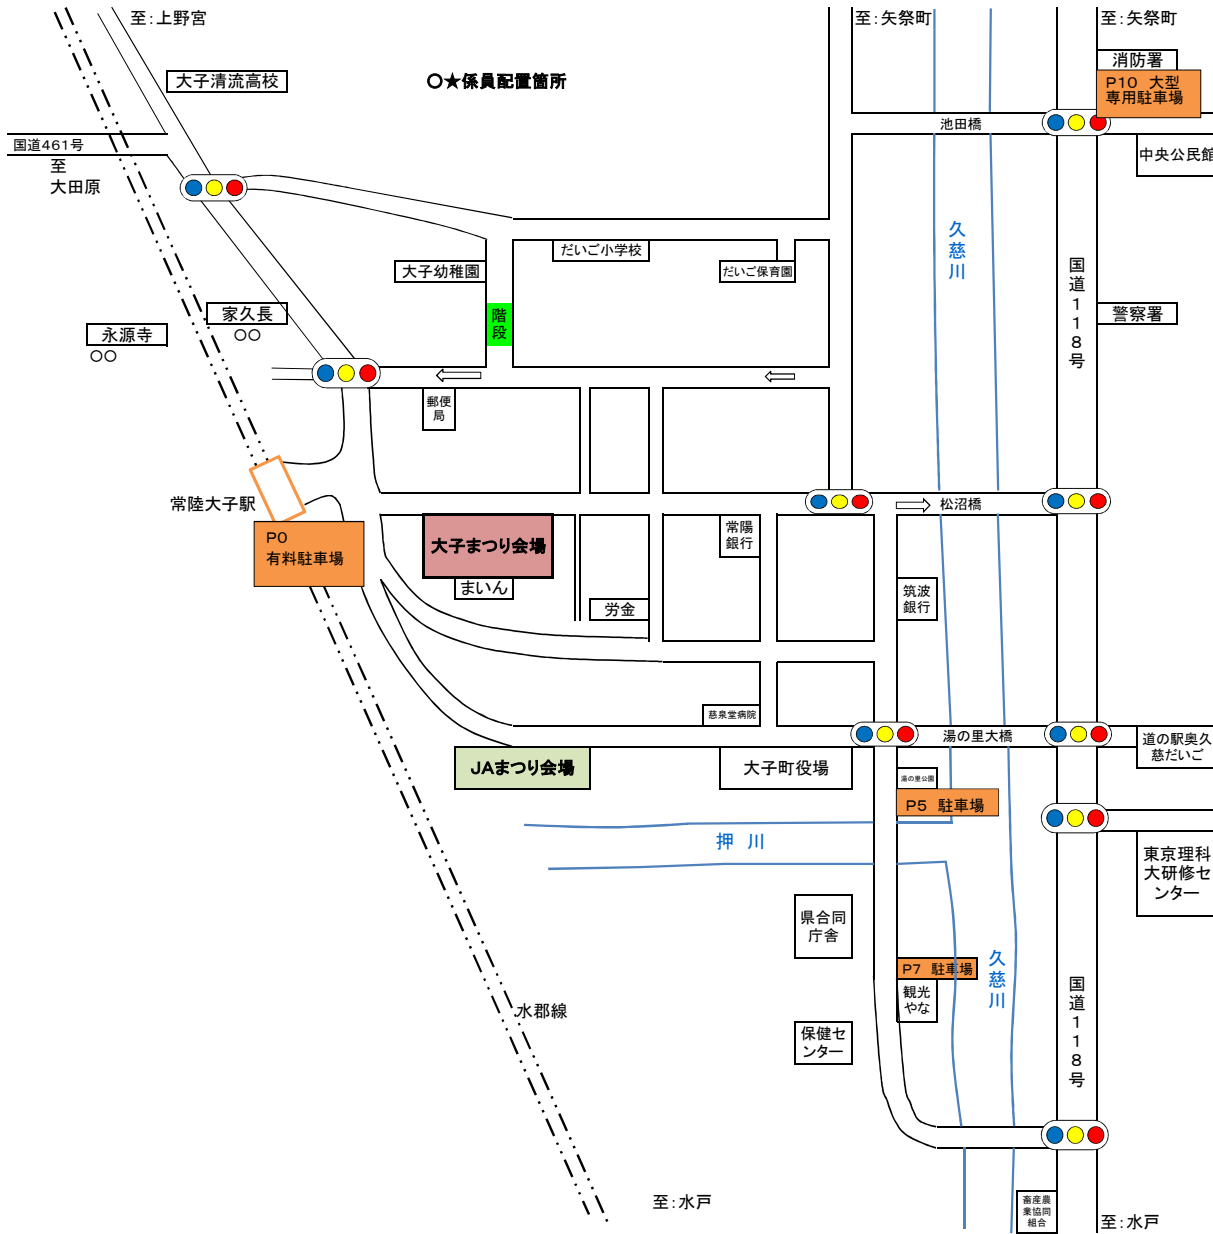

第25回奥久慈大子まつり及び茨城県北芸術祭駐車場案内 11月11日(金)

駐車場場所及び駐車台数

場所	台数	備考
P0 JR常陸大子駅駐車場	40台	有料 (30分以内:無料) (2時間以内:100円) (4時間以内:200円)
P5 湯の里公園	50台	一般駐車場
P7 観光やな駐車場	40台	一般駐車場
P10 大子消防署	10台	大型専用駐車場